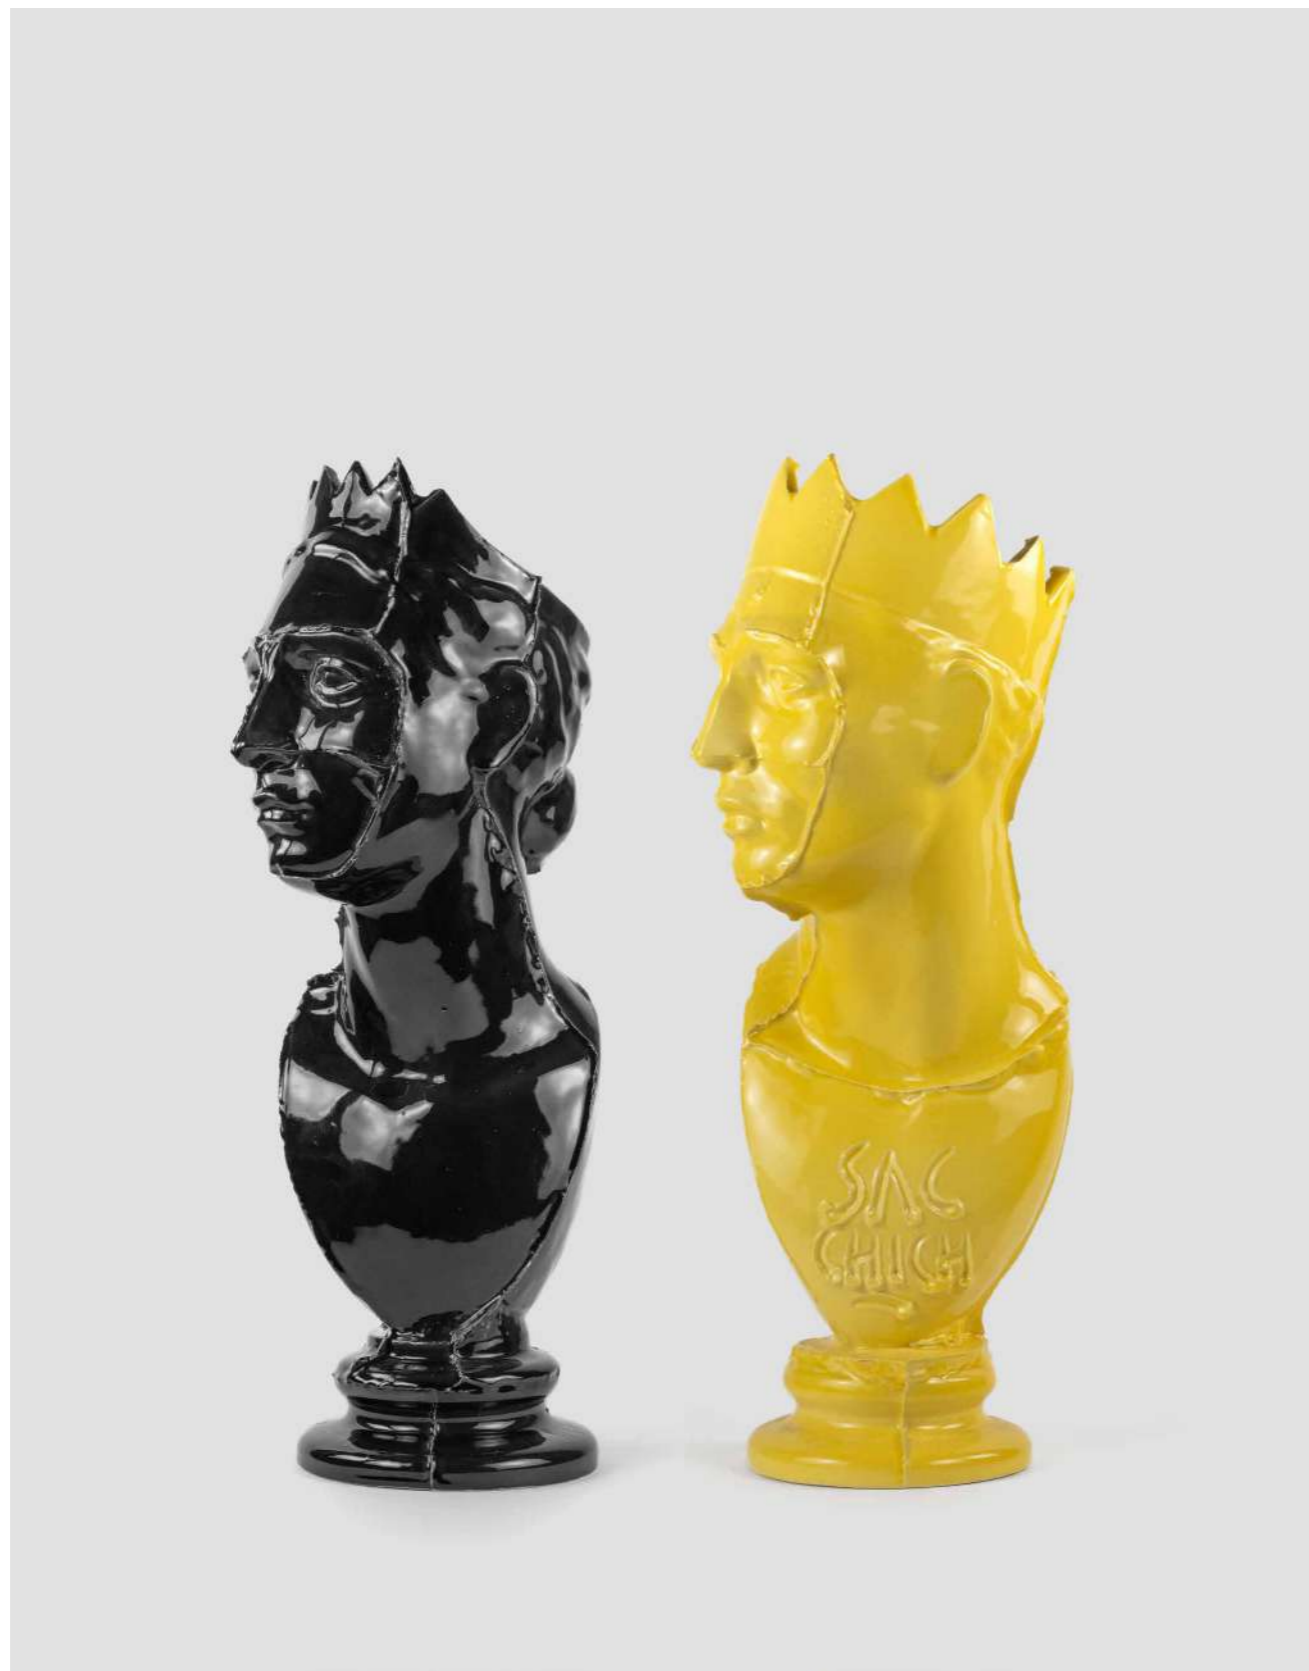

COLORES

FORMAS

*Los patrones y la forma de las hojas pueden variar.

Florero*

\$12,000 MXN

MATERIAL

Cerámica de alta temperatura

DIMENSIONES

63 x 24 x 24 cm

COLORES

*Disponible en rey y reina

Sombrerera*

\$12,000 MXN

MATERIAL

Resina sobre madera

DIMENSIONES