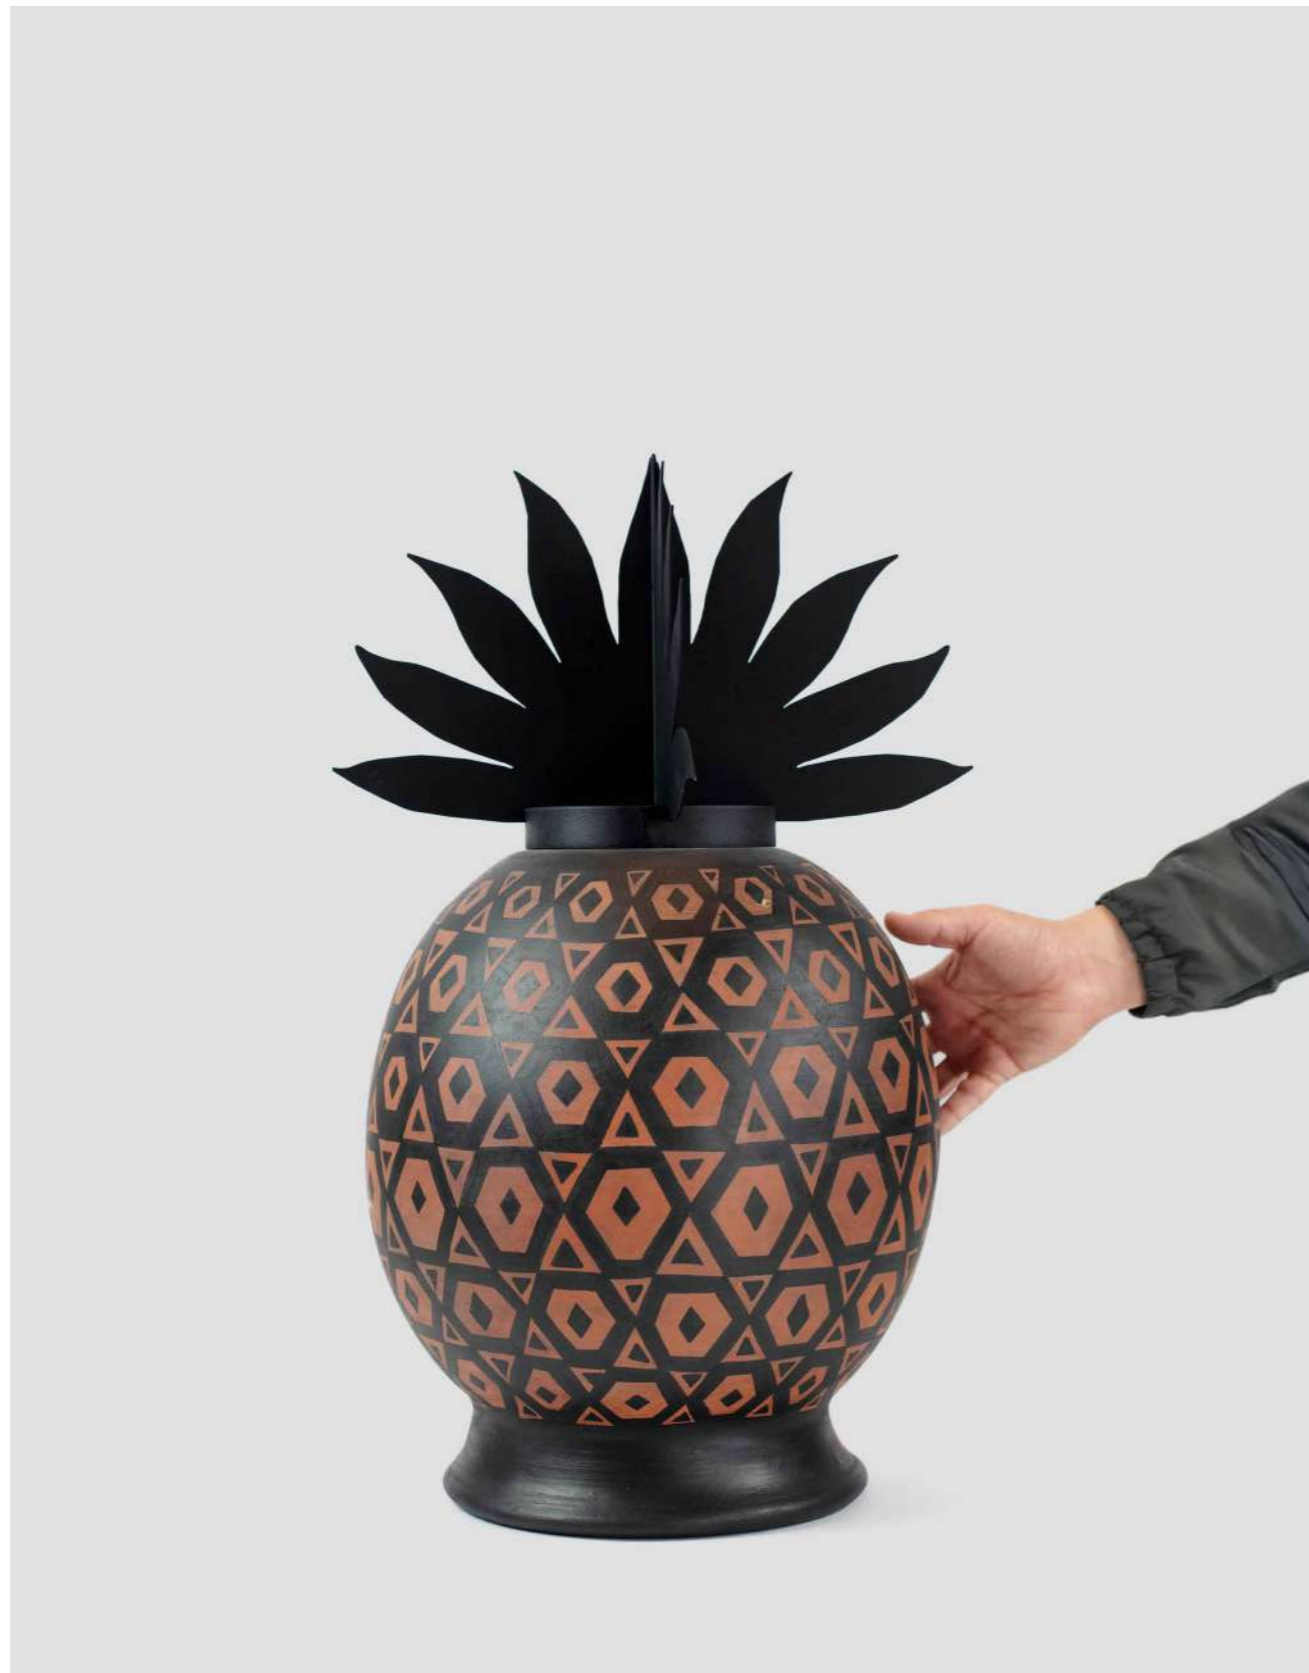

08	Piñas
22	Figuras
32	Otros

Piña mini*

\$3,000 MXN

Esta pieza parte de una olla de barro originaria de Michoacán. Inspirada en la icónica piña de San José de Gracia, esta pieza es reinterpretada mediante formas abstractas, geométricas y figuras simbólicas –el pez, el sol, la sirena y el diablo.

MATERIAL

Barro con acero barnizado

DIMENSIONES

32 x 20 x 20 cm

COLORES

FORMAS

*Los patrones y la forma de las hojas pueden variar.

Piña chica*

\$6,000 MXN

MATERIAL

Barro con acero barnizado

DIMENSIONES

52 x 25 x 25 cm

COLORES

FORMAS

*Los patrones y la forma de las hojas pueden variar.

*Los patrones y la forma de las hojas pueden variar.

Piña mediana*

\$8,000 MXN

MATERIAL

Barro con acero barnizado

DIMENSIONES

74 x 52 x 52 cm

COLORES