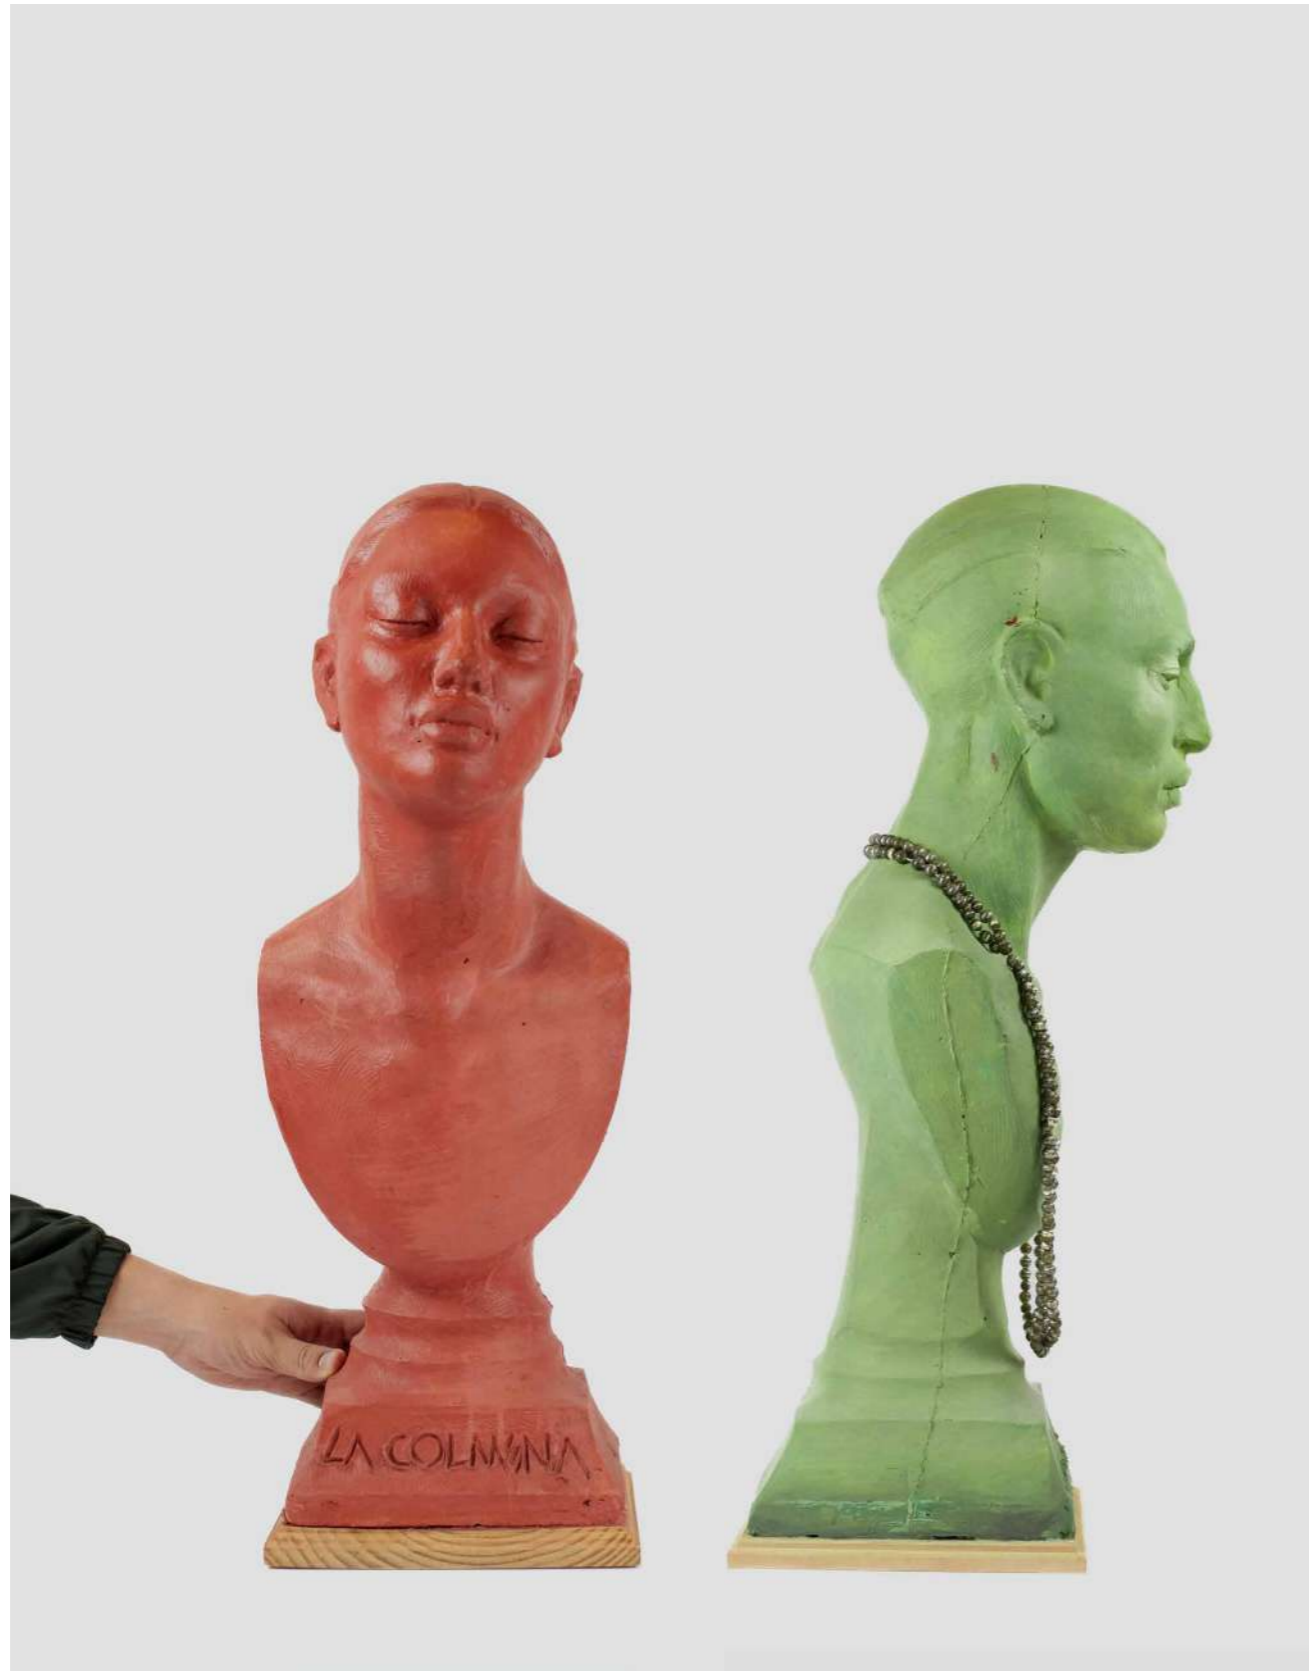

COLORES

FORMAS

*Los patrones y la forma de las hojas pueden variar.

Florero*

\$12,000 MXN

MATERIAL

Cerámica de alta temperatura

DIMENSIONES

63 x 24 x 24 cm

COLORES

*Disponible en rey y reina

Sombrerera*

\$12,000 MXN

MATERIAL

Resina sobre madera

DIMENSIONES