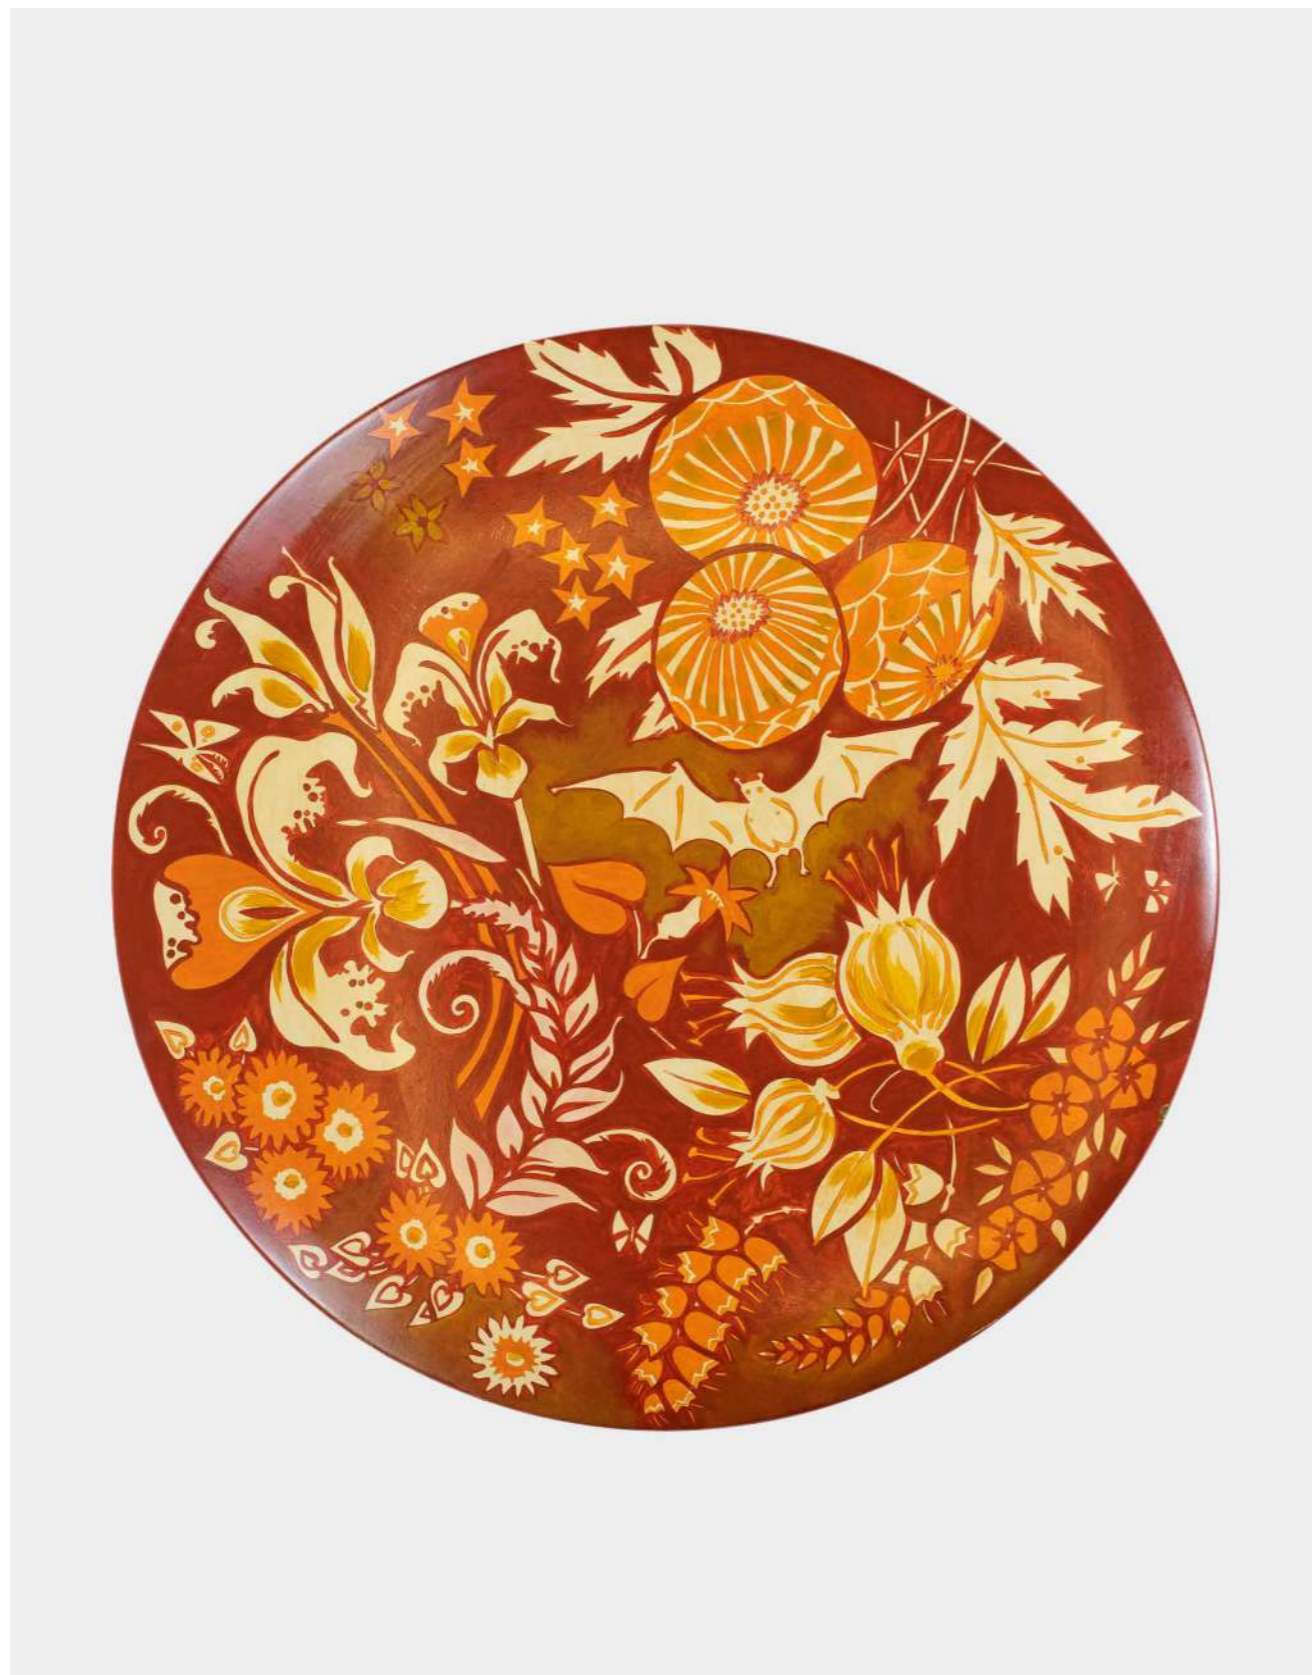

Tondo murciélago

$60,000 *MXN*

MATERIAL

Acrílico sobre madera

DIMENSIONES

ø80 cm