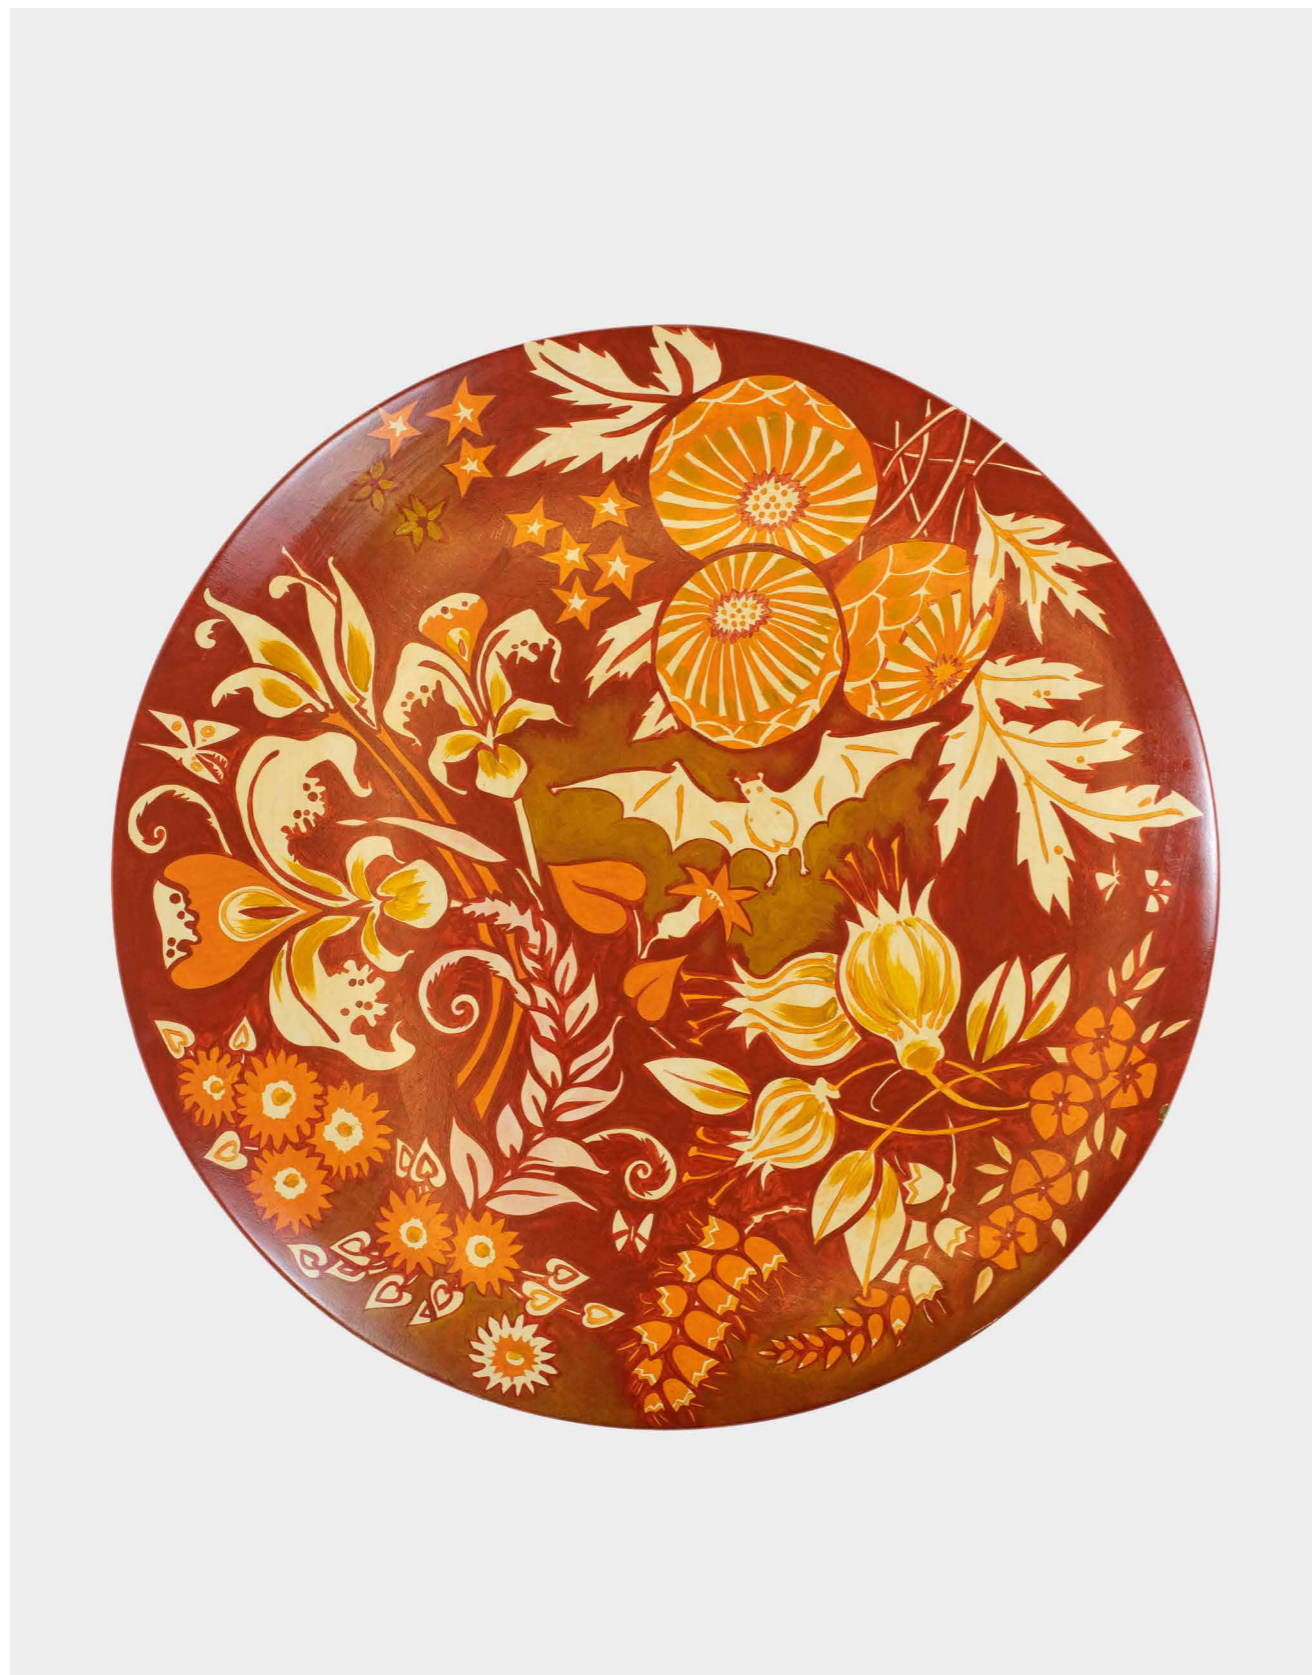

Tondo murciélago

$60,000 *MXN*

MATERIAL

Acrílico sobre madera

DIMENSIONES

ø80 cm