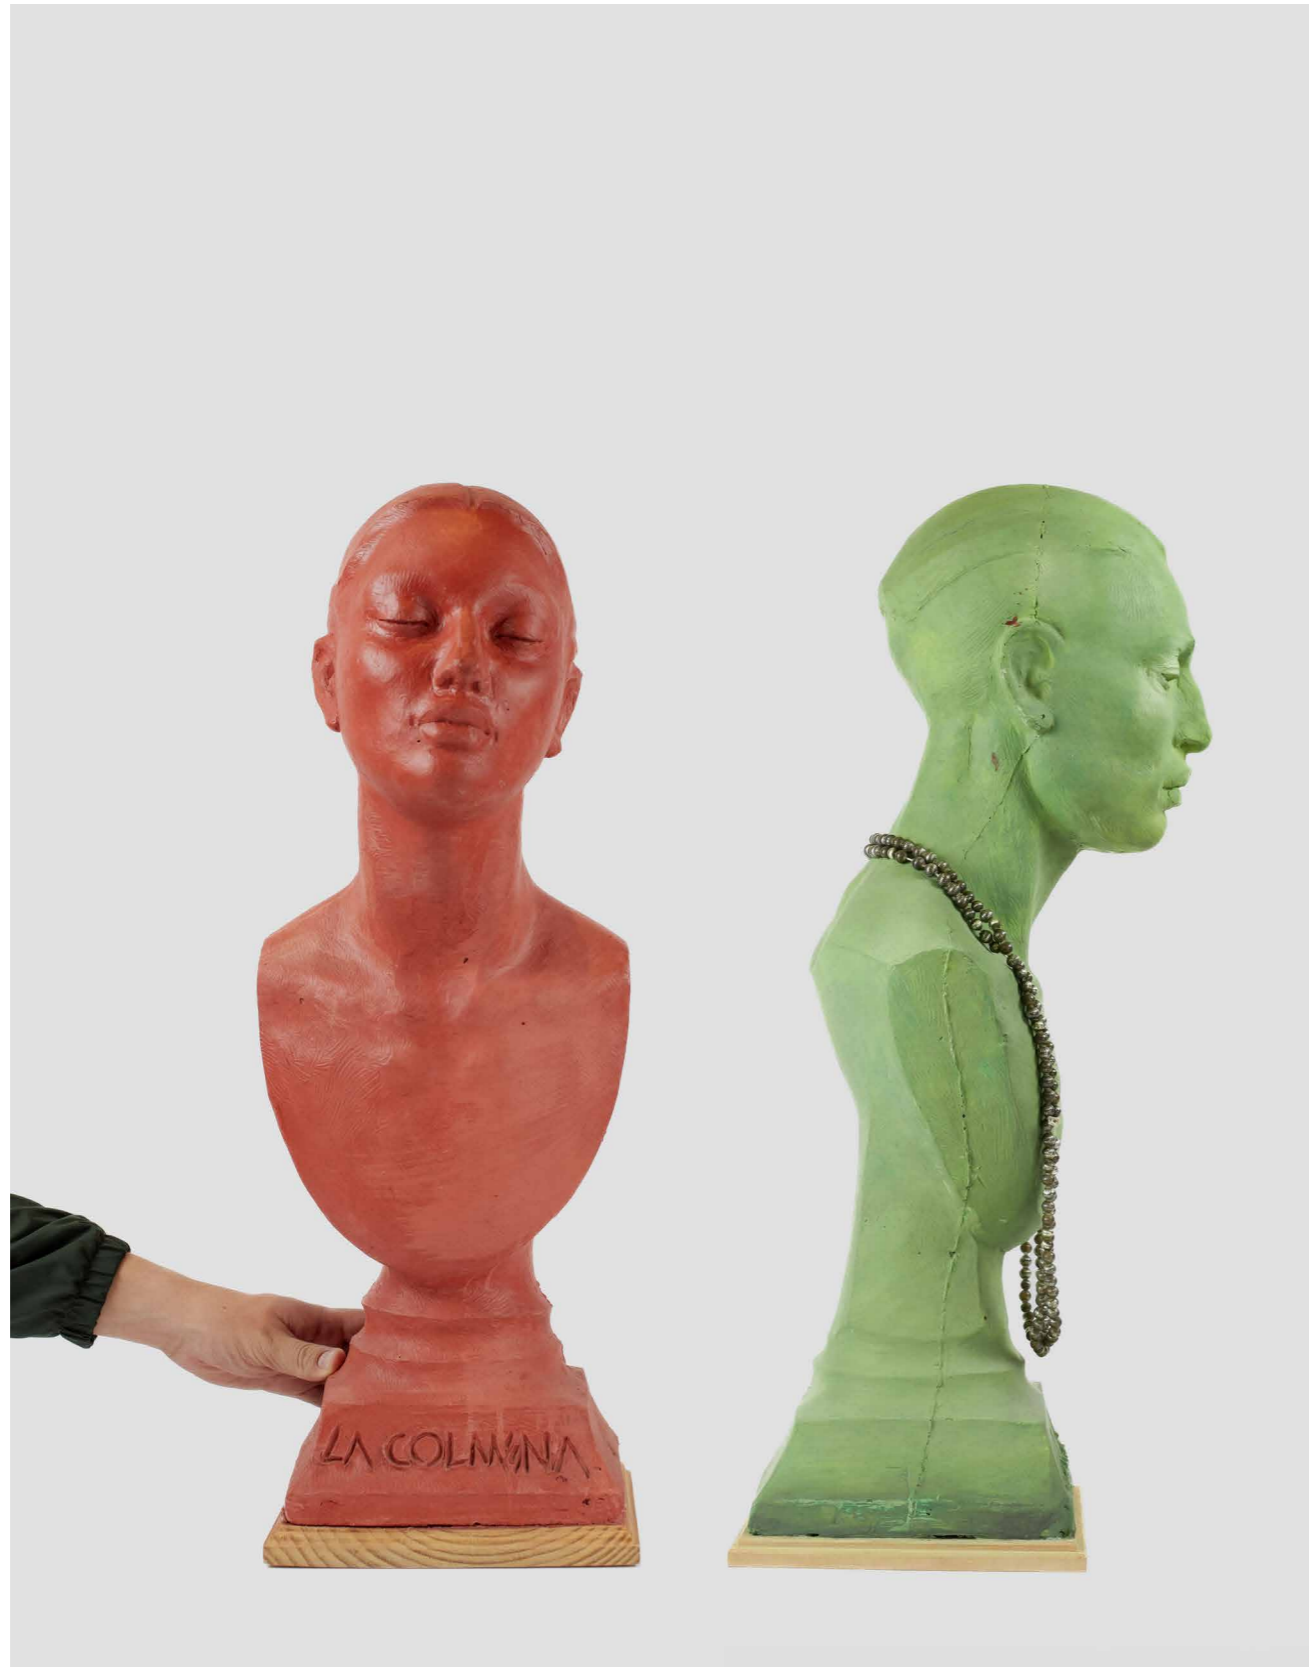

COLORES

FORMAS

*Los patrones y la forma de las hojas pueden variar.

Florero*

\$12,000 MXN

MATERIAL

Cerámica de alta temperatura

DIMENSIONES

63 x 24 x 24 cm

COLORES

*Disponible en rey y reina

Sombrerera*

\$12,000 MXN

MATERIAL

Resina sobre madera

DIMENSIONES