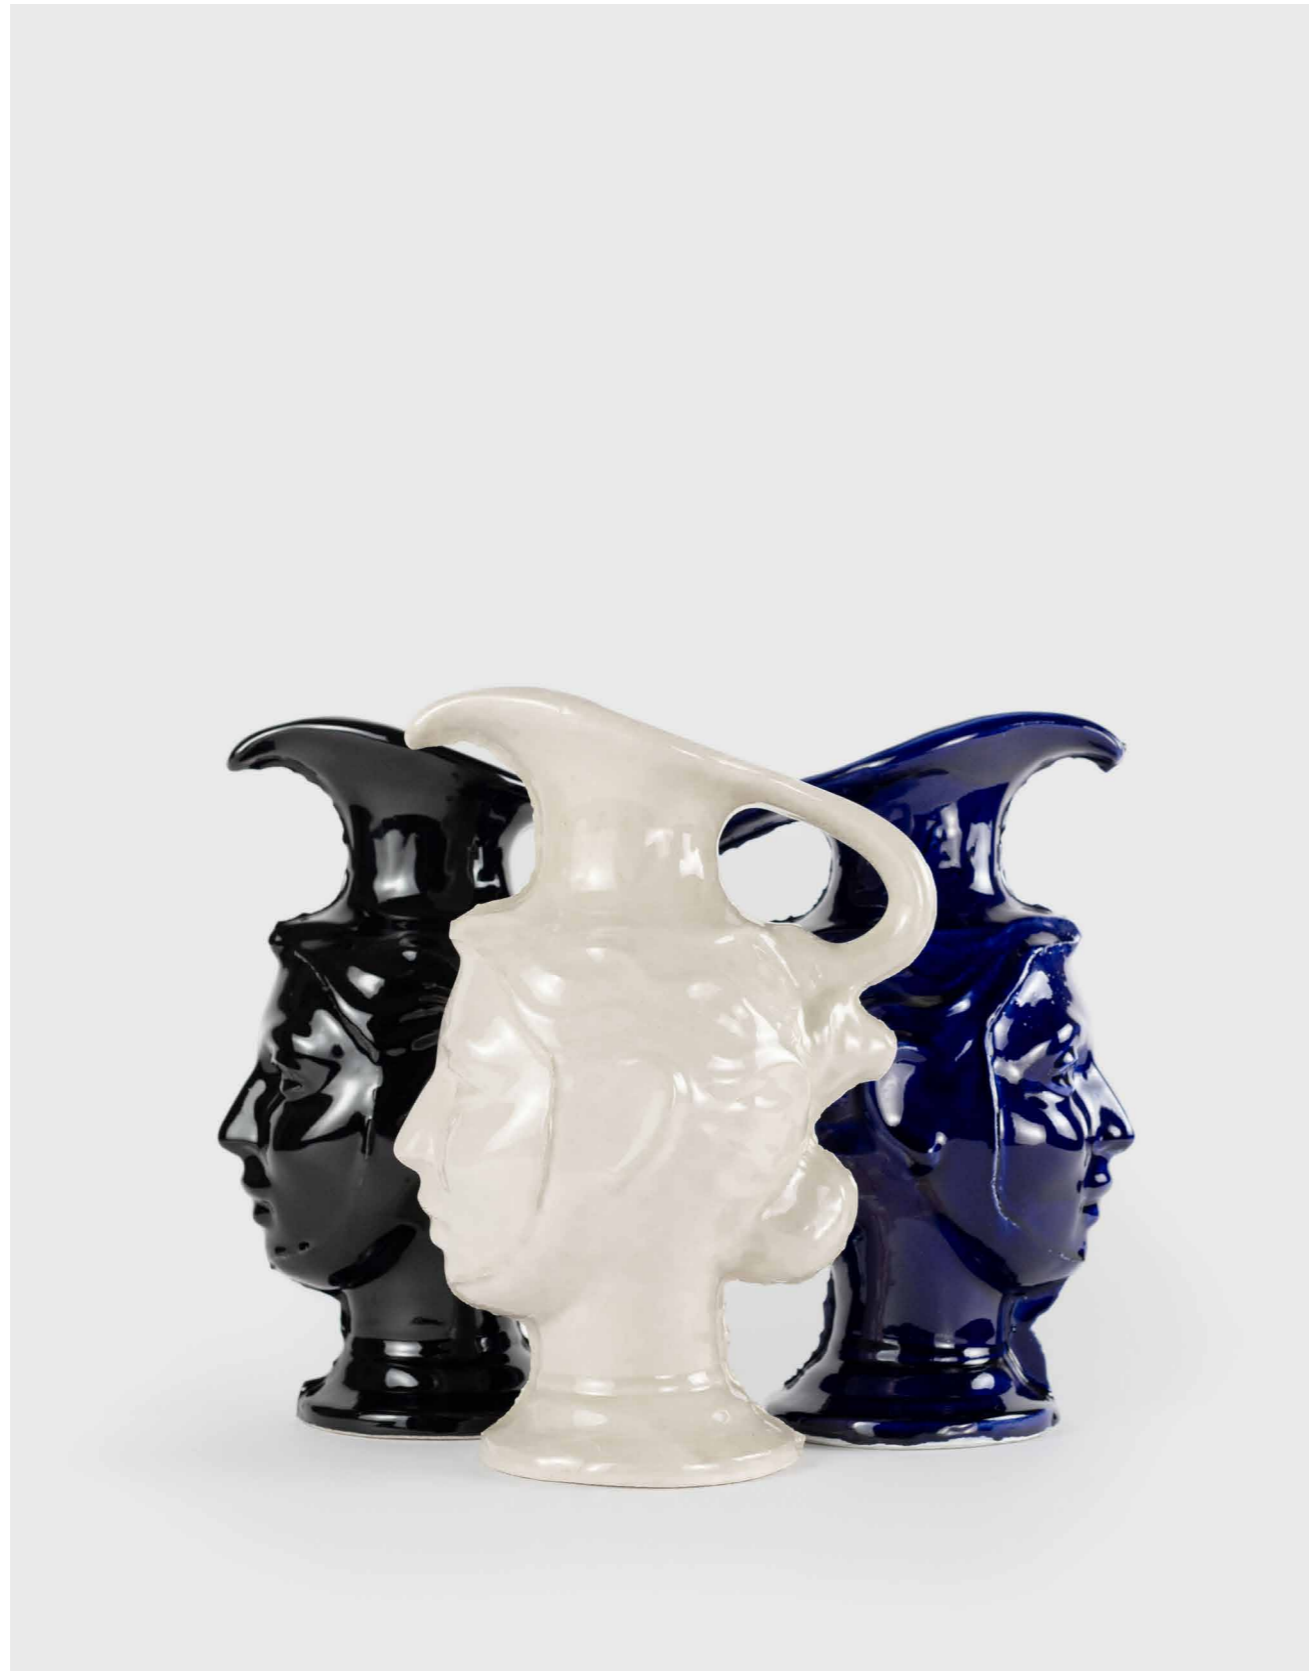

63 x 24 x 24 cm

COLORES

*Disponible en rey y reina

Sombrerera*

\$12,000 MXN

MATERIAL

Resina sobre madera

DIMENSIONES

60 x 10 x 20 cm

COLORES

*Disponible en hombre y mujer

Jarra Sac Chich

\$4,000 MXN

MATERIAL

Cerámica de alta
temperatura

DIMENSIONES