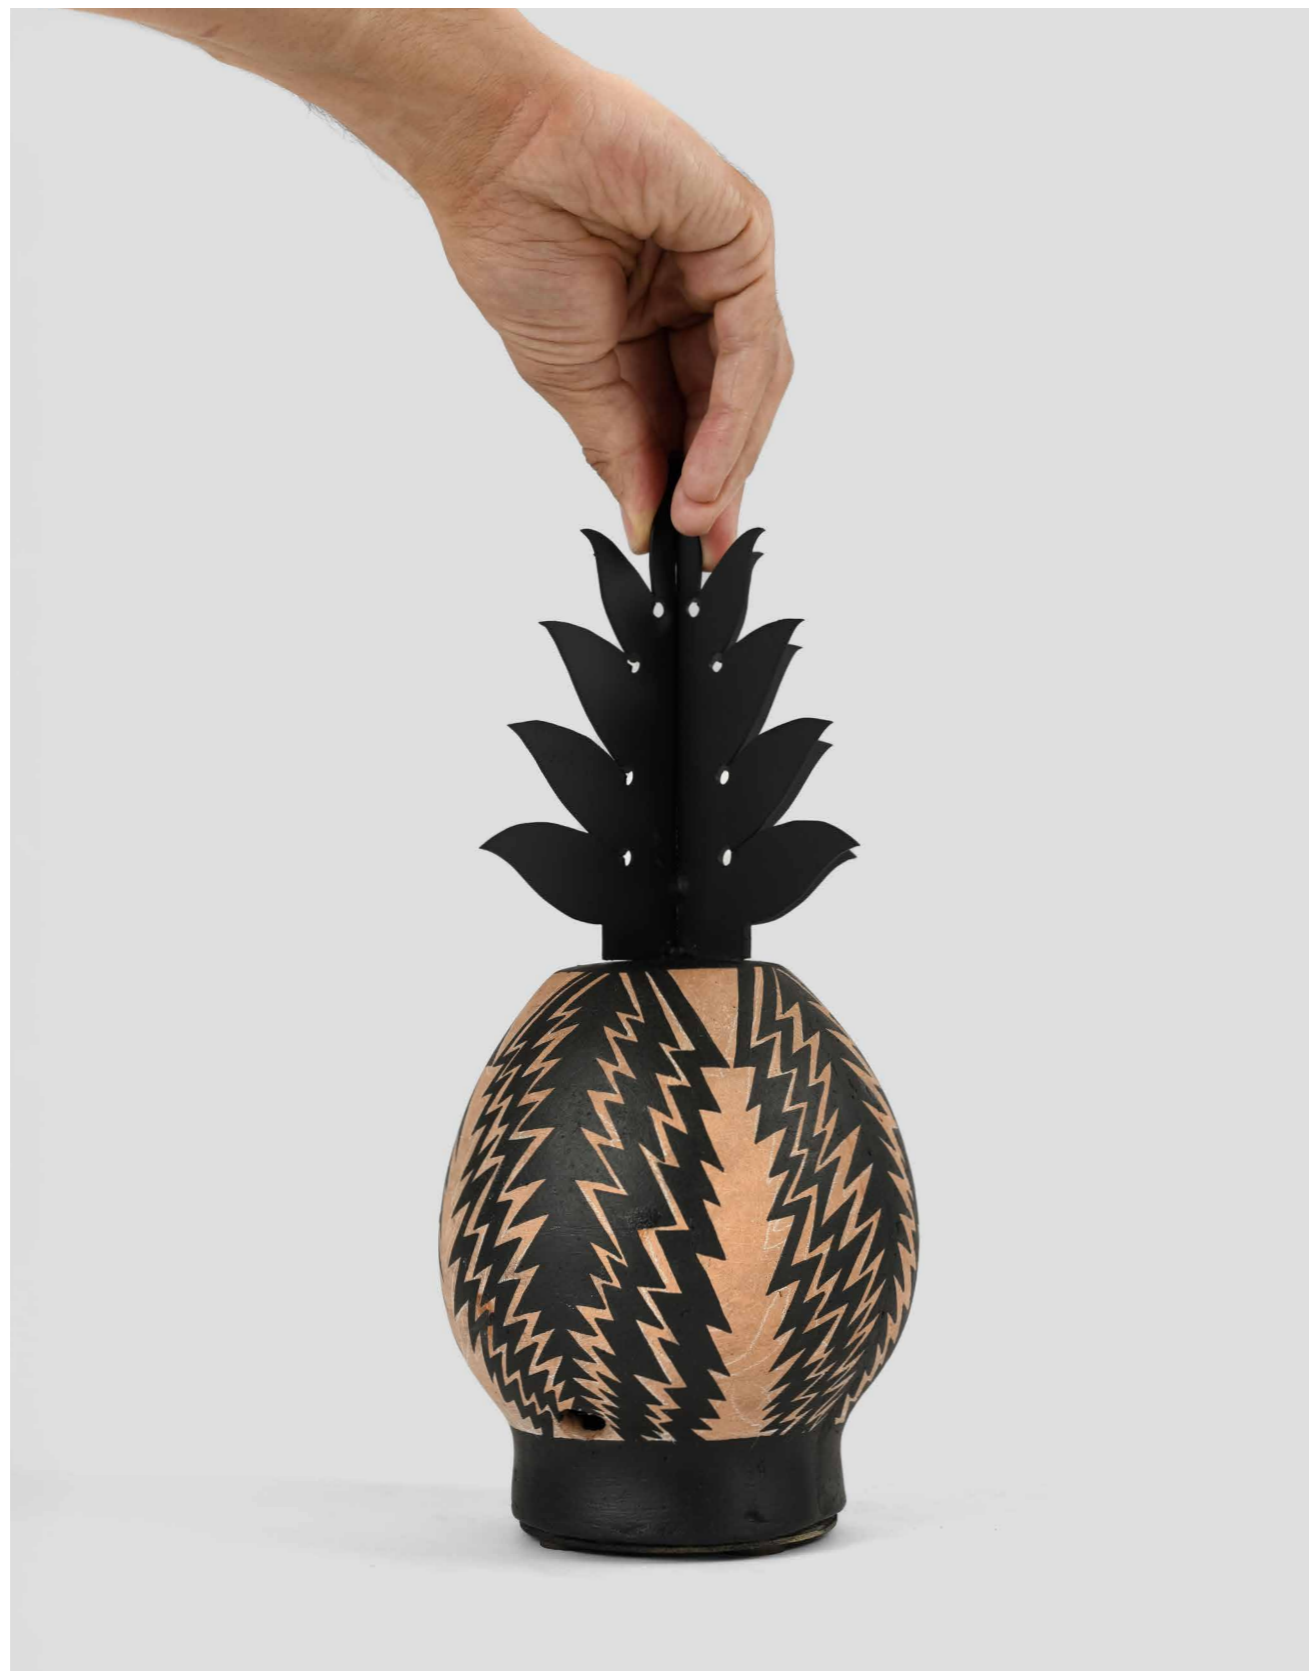

08	Piñas
22	Figuras
32	Otros

Piña mini*

\$3,000 MXN

Esta pieza parte de una olla de barro originaria de Michoacán. Inspirada en la icónica piña de San José de Gracia, esta pieza es reinterpretada mediante formas abstractas, geométricas y figuras simbólicas –el pez, el sol, la sirena y el diablo.

MATERIAL

Barro con acero barnizado

DIMENSIONES

32 x 20 x 20 cm

COLORES

FORMAS

*Los patrones y la forma de las hojas pueden variar.

Piña chica*