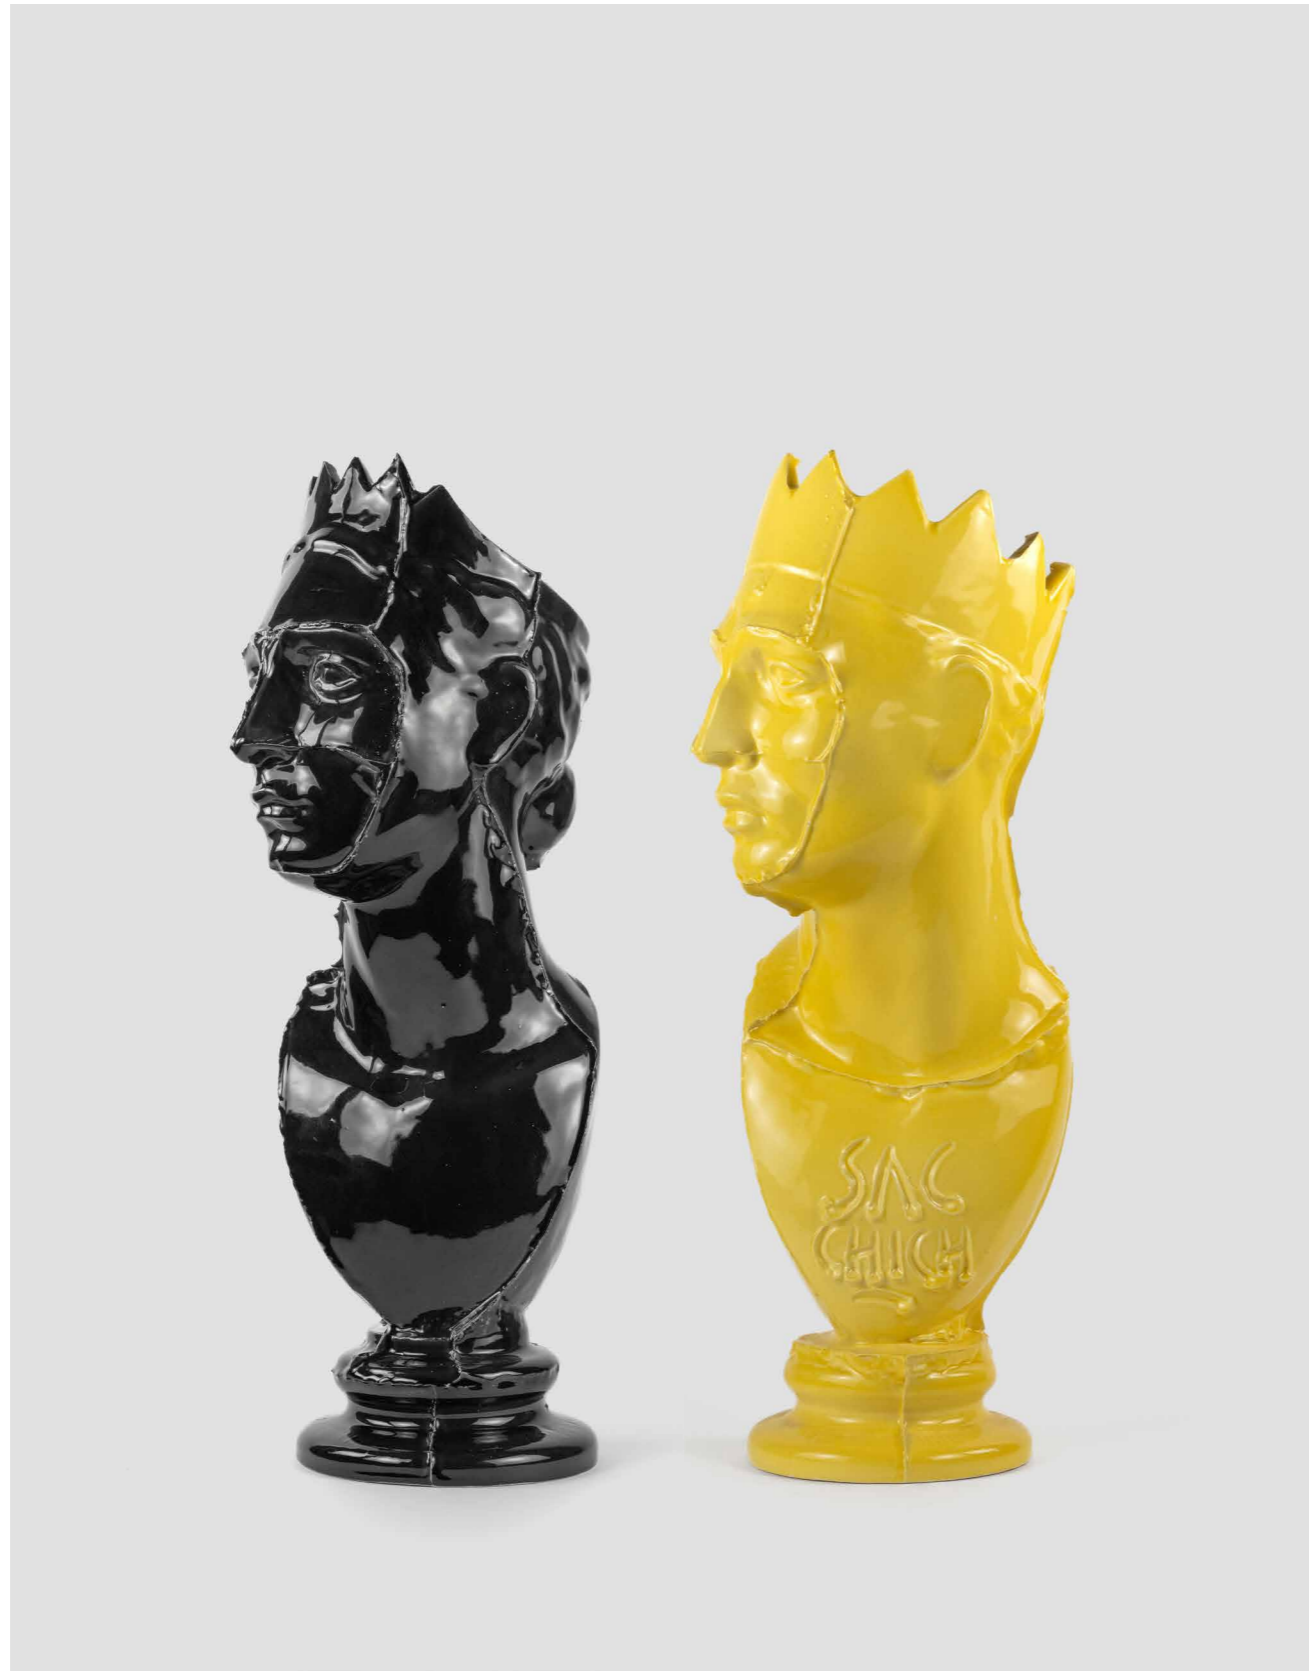

08	Piñas
22	Figuras
32	Otros

Piña mini*

\$3,000 MXN

Esta pieza parte de una olla de barro originaria de Michoacán. Inspirada en la icónica piña de San José de Gracia, esta pieza es reinterpretada mediante formas abstractas, geométricas y figuras simbólicas –el pez, el sol, la sirena y el diablo.

COLORES

FORMAS

*Los patrones y la forma de las hojas pueden variar.

Florero*

\$12,000 MXN

MATERIAL

Cerámica de alta temperatura

DIMENSIONES

63 x 24 x 24 cm

COLORES

*Disponible en rey y reina

Sombrerera*

\$12,000 MXN

MATERIAL

Resina sobre madera

DIMENSIONES